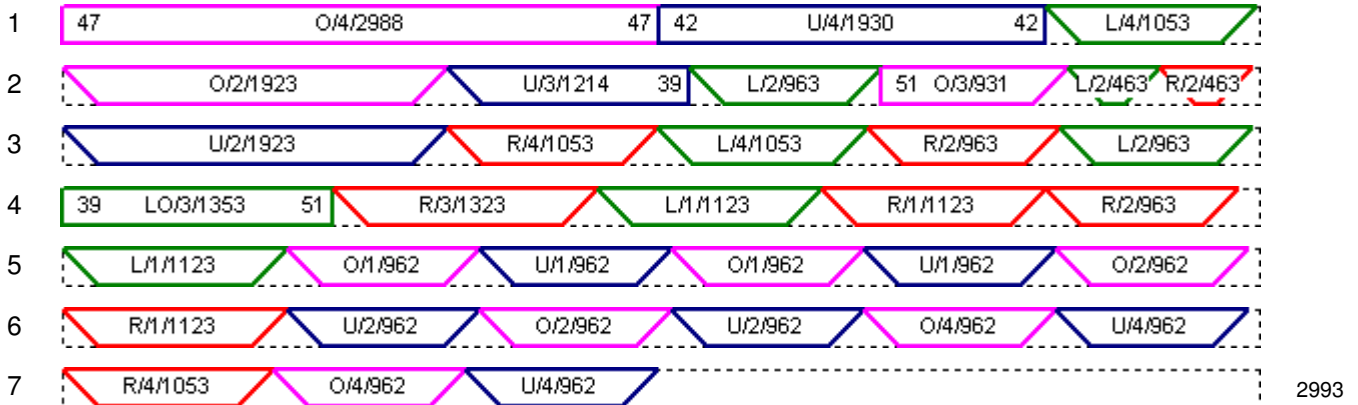

TAGLIO PROFILI OTTIMIZZATO

Profi alle Mawi plus x 53474 Bad Neuenahr-Ahrweiler

Ordine: Demofile
 Cliente:

BRA 11
 Bianco classico

Allargamento 120 mm

PD 601
 Bianco classico

*TELAIO (MD) 80mm

PE 611
 Bianco classico

BATTENTE (MD) 76.5mm

PE 631
 Bianco classico

PIANTONE/TRAVERSA (MD) 100.0mm